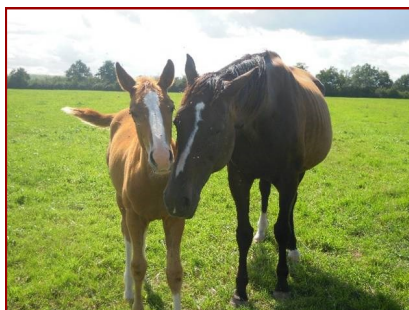

CADRE IDYLLIQUE

100 hectares de prairie et pas moins de 10 paddocks font le bonheur de chevaux et poneys.

2 carrières de Saut d'Obstacles, dont une en sable de Fontainebleau ainsi que 2 manèges, dont un aux dimensions olympiques, permettent de progresser à cheval dans les meilleures conditions.

De longs chemins de ballade arpentent les paysages voisins, le long du canal du Berry.

A VOTRE DISPOSITION

- 1 instructeur diplômé d'Etat
- 1 cavalier en formation d'entraîneur CSO
- 4 moniteurs diplômés d'Etat
- 4 chevaux d'instruction
- 18 poneys